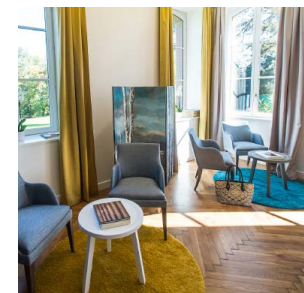

10 mn du centre-ville de Toulouse
20 mn de l'aéroport international de Blagnac