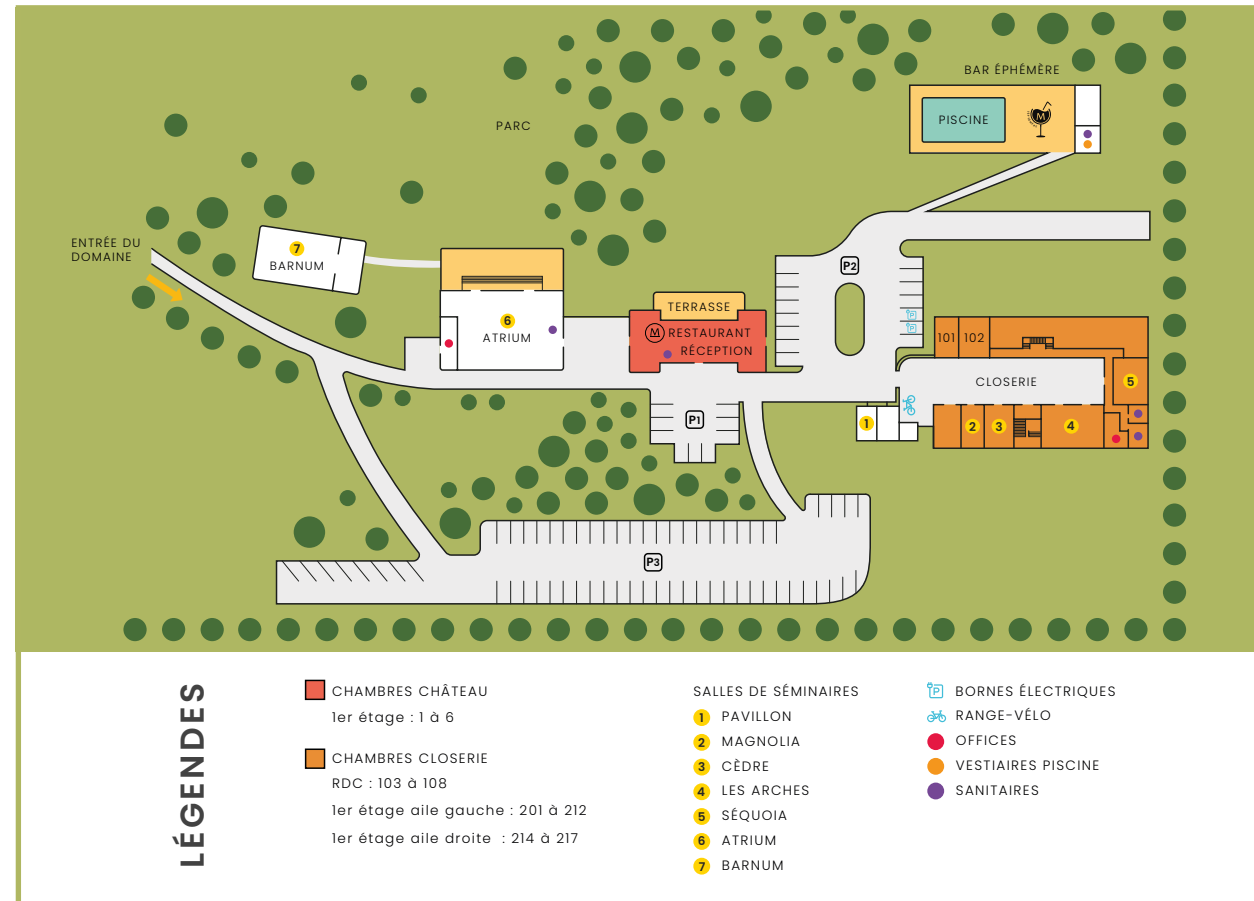

Nos espaces

M
LE DOMAINE DE
MONTJOIE
TOULOUSE

7 salles

De 22 à 232m²

Jusqu'à 200 pax

Restaurant bistronomique
ouvert 7j/7

30 chambres

130 places

Espace piscine

10 mn du centre-ville de Toulouse
20 mn de l'aéroport international de Blagnac

Restaurant le

M

Chef

VALENTIN LAEVENS

Le chef VALENTIN LAEVENS vous proposera une cuisine bistronomique aux accents de marché semi-gastronomique.