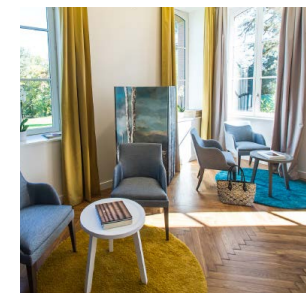

10 mn du centre-ville de Toulouse

20 mn de l'aéroport international de Blagnac