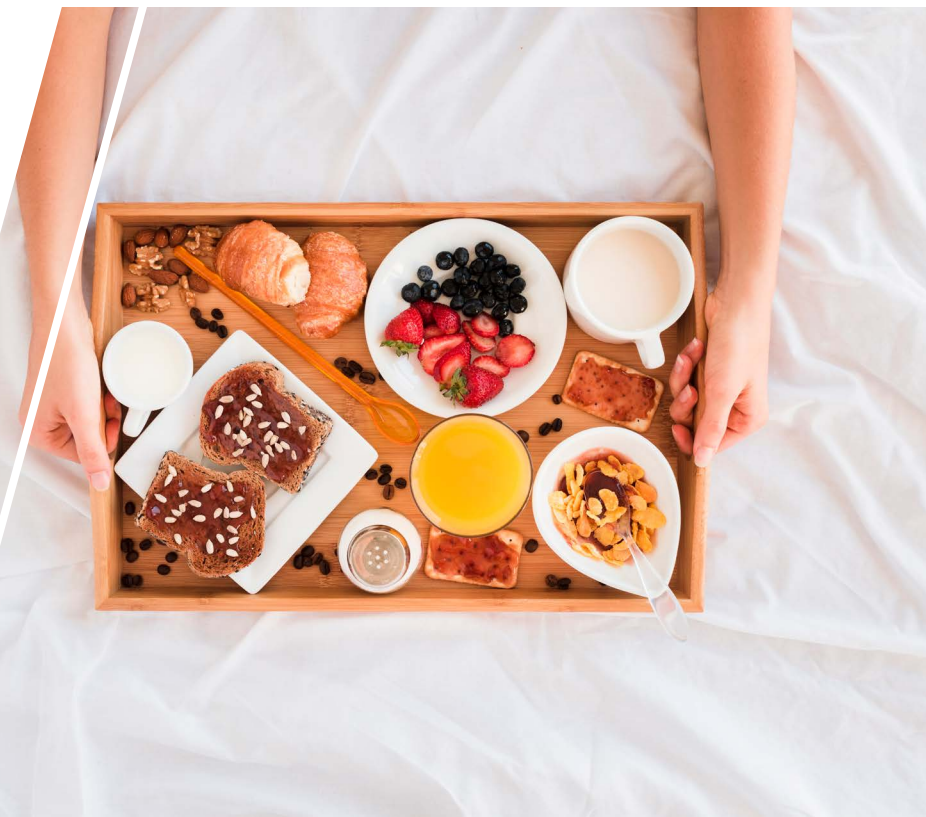

Hôtel ★★★★★

30 chambres de standing au design contemporain et toutes personnalisées par des œuvres uniques d'artistes.

6 chambres DELUXE au château.

24 chambres CLASSIQUE et SUPÉRIEURE à la closerie dont 2 SUITES de 4 couchages et 2 chambres PMR (Personne à Mobilité Réduite).

«Une expérience haut de gamme ! »

Si vous cherchez une expérience haut de gamme c'est le lieu qu'il vous faut. Tout était parfait, un accueil chaleureux à la réception et une chambre spacieuse. Concernant le restaurant le professionnalisme est présent, l'accord met et vins est parfaitement maîtrisé de même que les associations de saveurs de l'amuse bouche jusqu'au dessert. Bravo au chef. Nous avons pu terminer notre séjour par un buffet petit déjeuner délicieux rempli de fait maison tout ça avec une vue incroyable sur le parc. Merci à toute l'équipe pour cette parenthèse ressourçante.

Mars 2024 - Avis Google