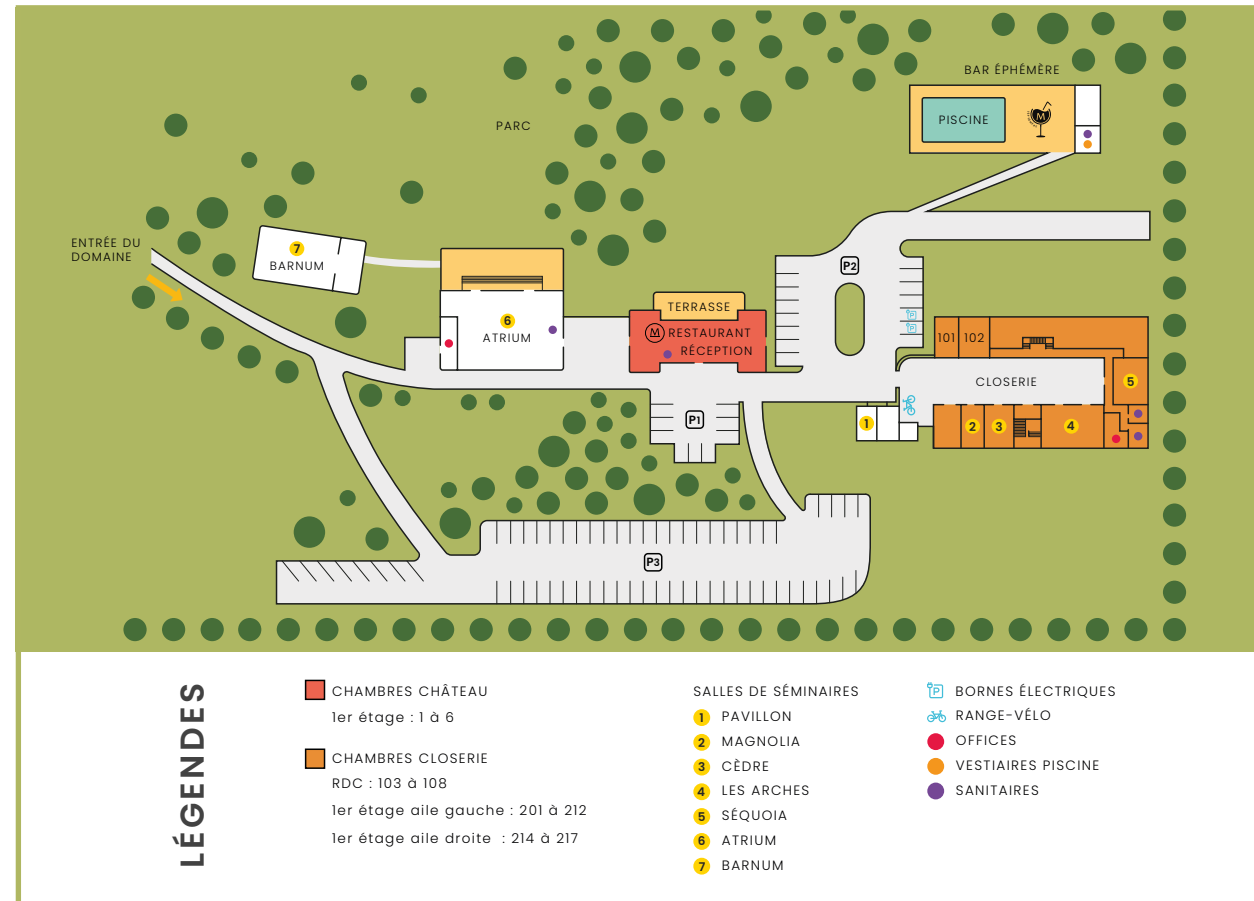

4,5 **Excellent** ●●●●● 148 avis

- D Emplacement
- D Propreté
- D Service
- D Rapport qualité / prix

Bienvenue au Domaine de Montjoie

Aux portes de Toulouse, sur les coteaux de Ramonville Saint-Agne, découvrez le **Domaine de Montjoie**, un lieu d'exception pour vos réceptions familiales et vos évènements professionnels.

Nos espaces

M
LE DOMAINE DE
MONTJOIE
TOULOUSE

7 salles

De 22 à 232m²

Jusqu'à 200 pax

Restaurant bistronomique
ouvert 7j/7

30 chambres

130 places

Espace piscine

10 mn du centre-ville de Toulouse

20 mn de l'aéroport international de Blagnac

Restaurant le M

M

LE DOMAINE DE
MONTJOIE

Chef

VALENTIN LAEVENS